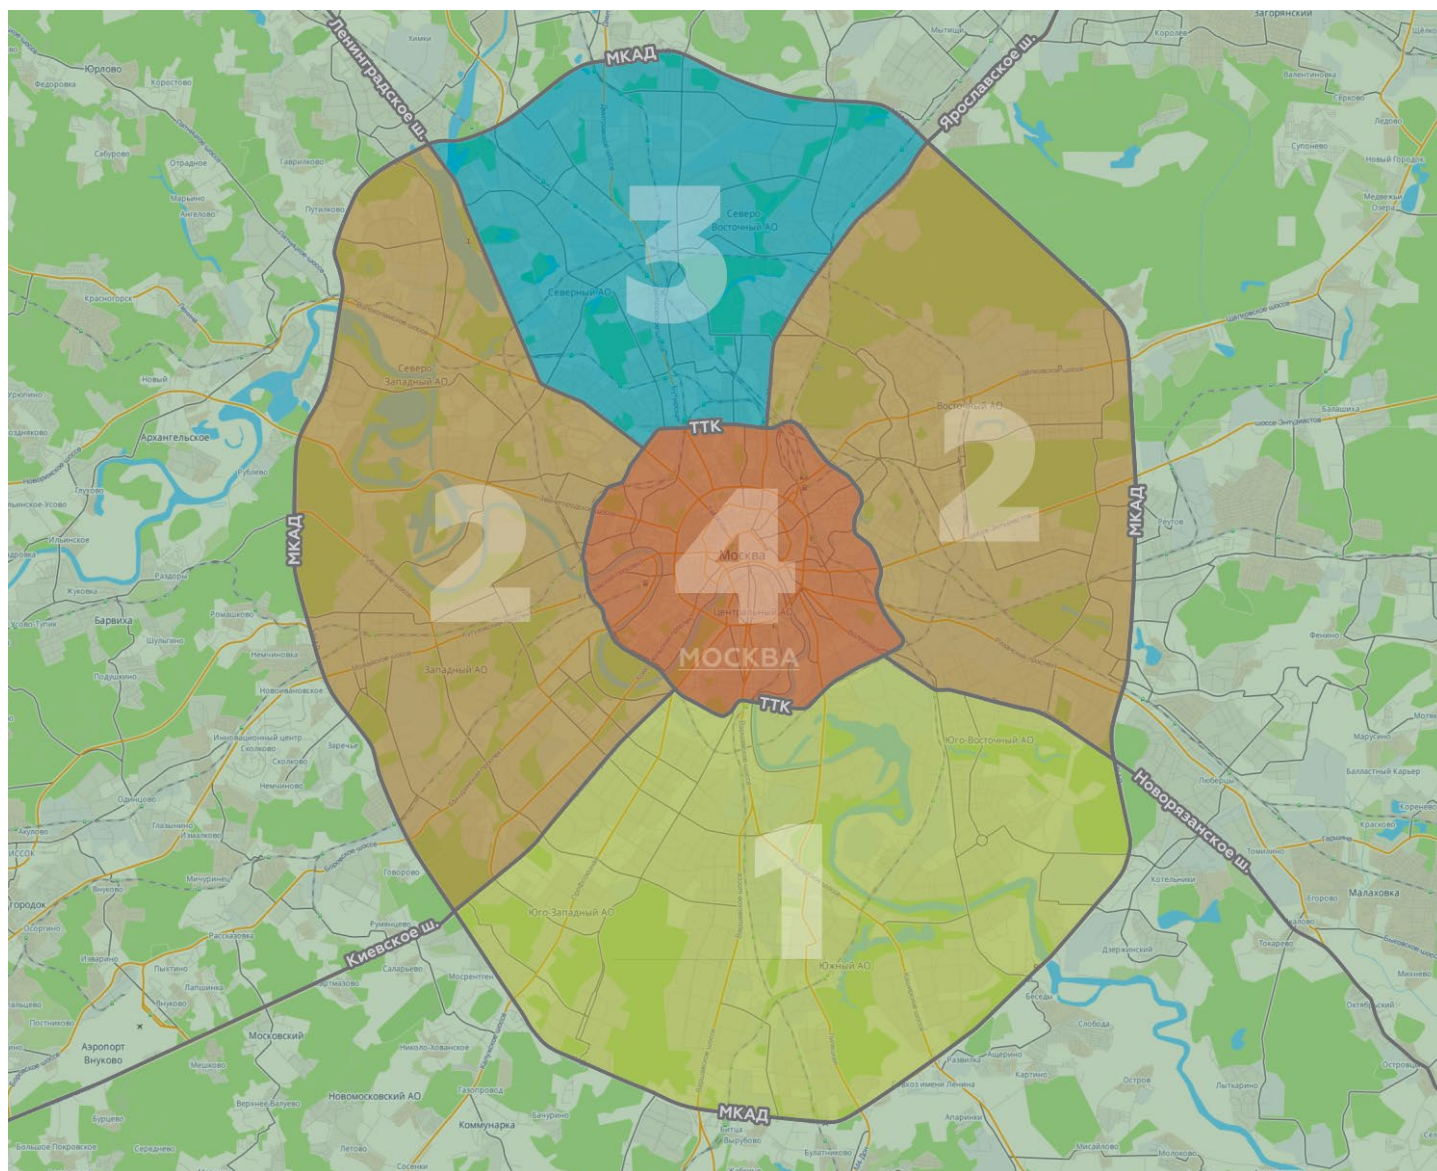

*Для маршрута, протяженностью до 500 км. Свыше 500 км - цена договорная.

№	Тип ТС	Грузоп. макс., т	П/м, макс	Тариф, МОСКВА, рублей							
				Юг	Восток/Запад	Север	ТТК, СК	Доп.точка +	Км	Мин.зак,ч	1 час
				1	2	3	4				
1	Партнер	0,5	1	7 450	7 850	8 300	8 100	1 000	15,0	2	450
2	Боксер	0,9	3	8 550	8 950	9 400	9 200	1 000	15,5	2	500
		1,4		9 100	9 550	10 000	9 800	1 000	17,5	2	550
3	1,5-тонник	1,5	4	9 100	9 550	10 000	по запросу	1 000	17,5	3	550
4	3-тонник	3	6	10 950	11 600	12 250	по запросу	1 500	21,5	3	850
5	5-тонник	5	8	13 150	14 050	14 950	по запросу	1 500	25,5	3	1 000
6	DAF	5	16	13 150	14 050	14 950	с 22.00 до 6.00	1 500	25,5	3	1 000
		7,3		15 650	16 500	17 350	с 22.00 до 6.00	1 500	28,0	3	1 050
7	10-тонник	10	12	Договорная				2 000	34,5	3	1 200
8	Фура	20	28	Договорная				2 000	49,0	4	1 500